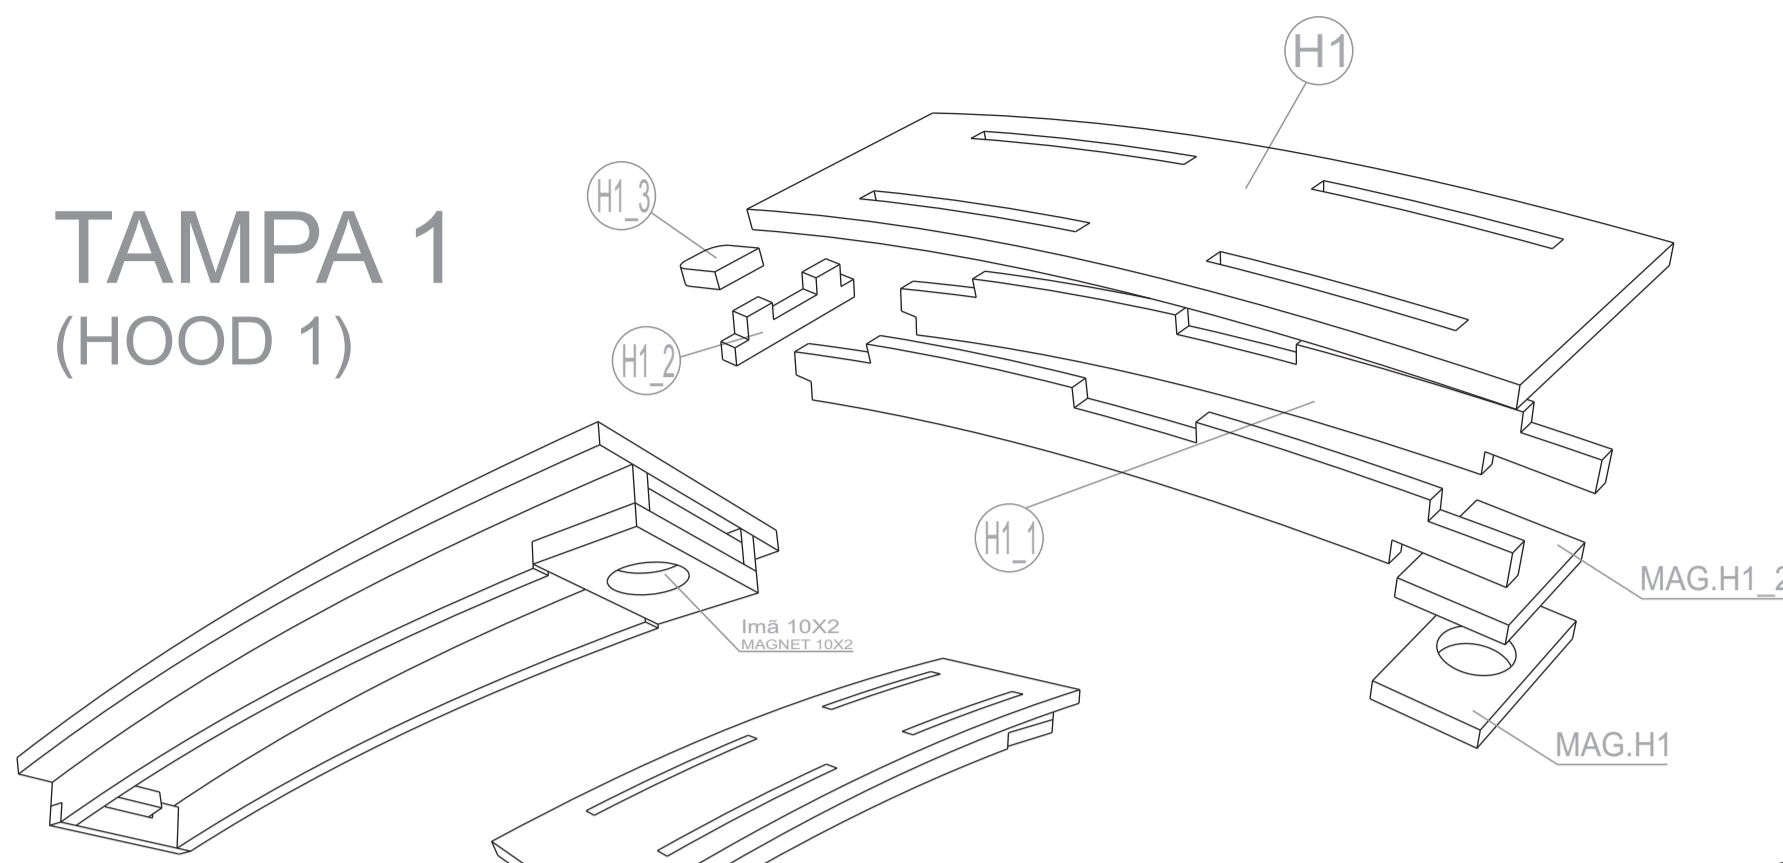

AURORA

LEME
(RUDDER)

TAMPA 1
(HOOD 1)

TAMPA 2
(HOOD 2)

FUSELAGEM
(FUSELAGE)

SUGESTÕES ENTRADA DE AR
AIR INTAKE SUGGESTIONS

ASA
(WING)

Este projeto é de propriedade intelectual da Bluesky Airmodels.
This project is a Bluesky Airmodel's trade market, all right reserved.