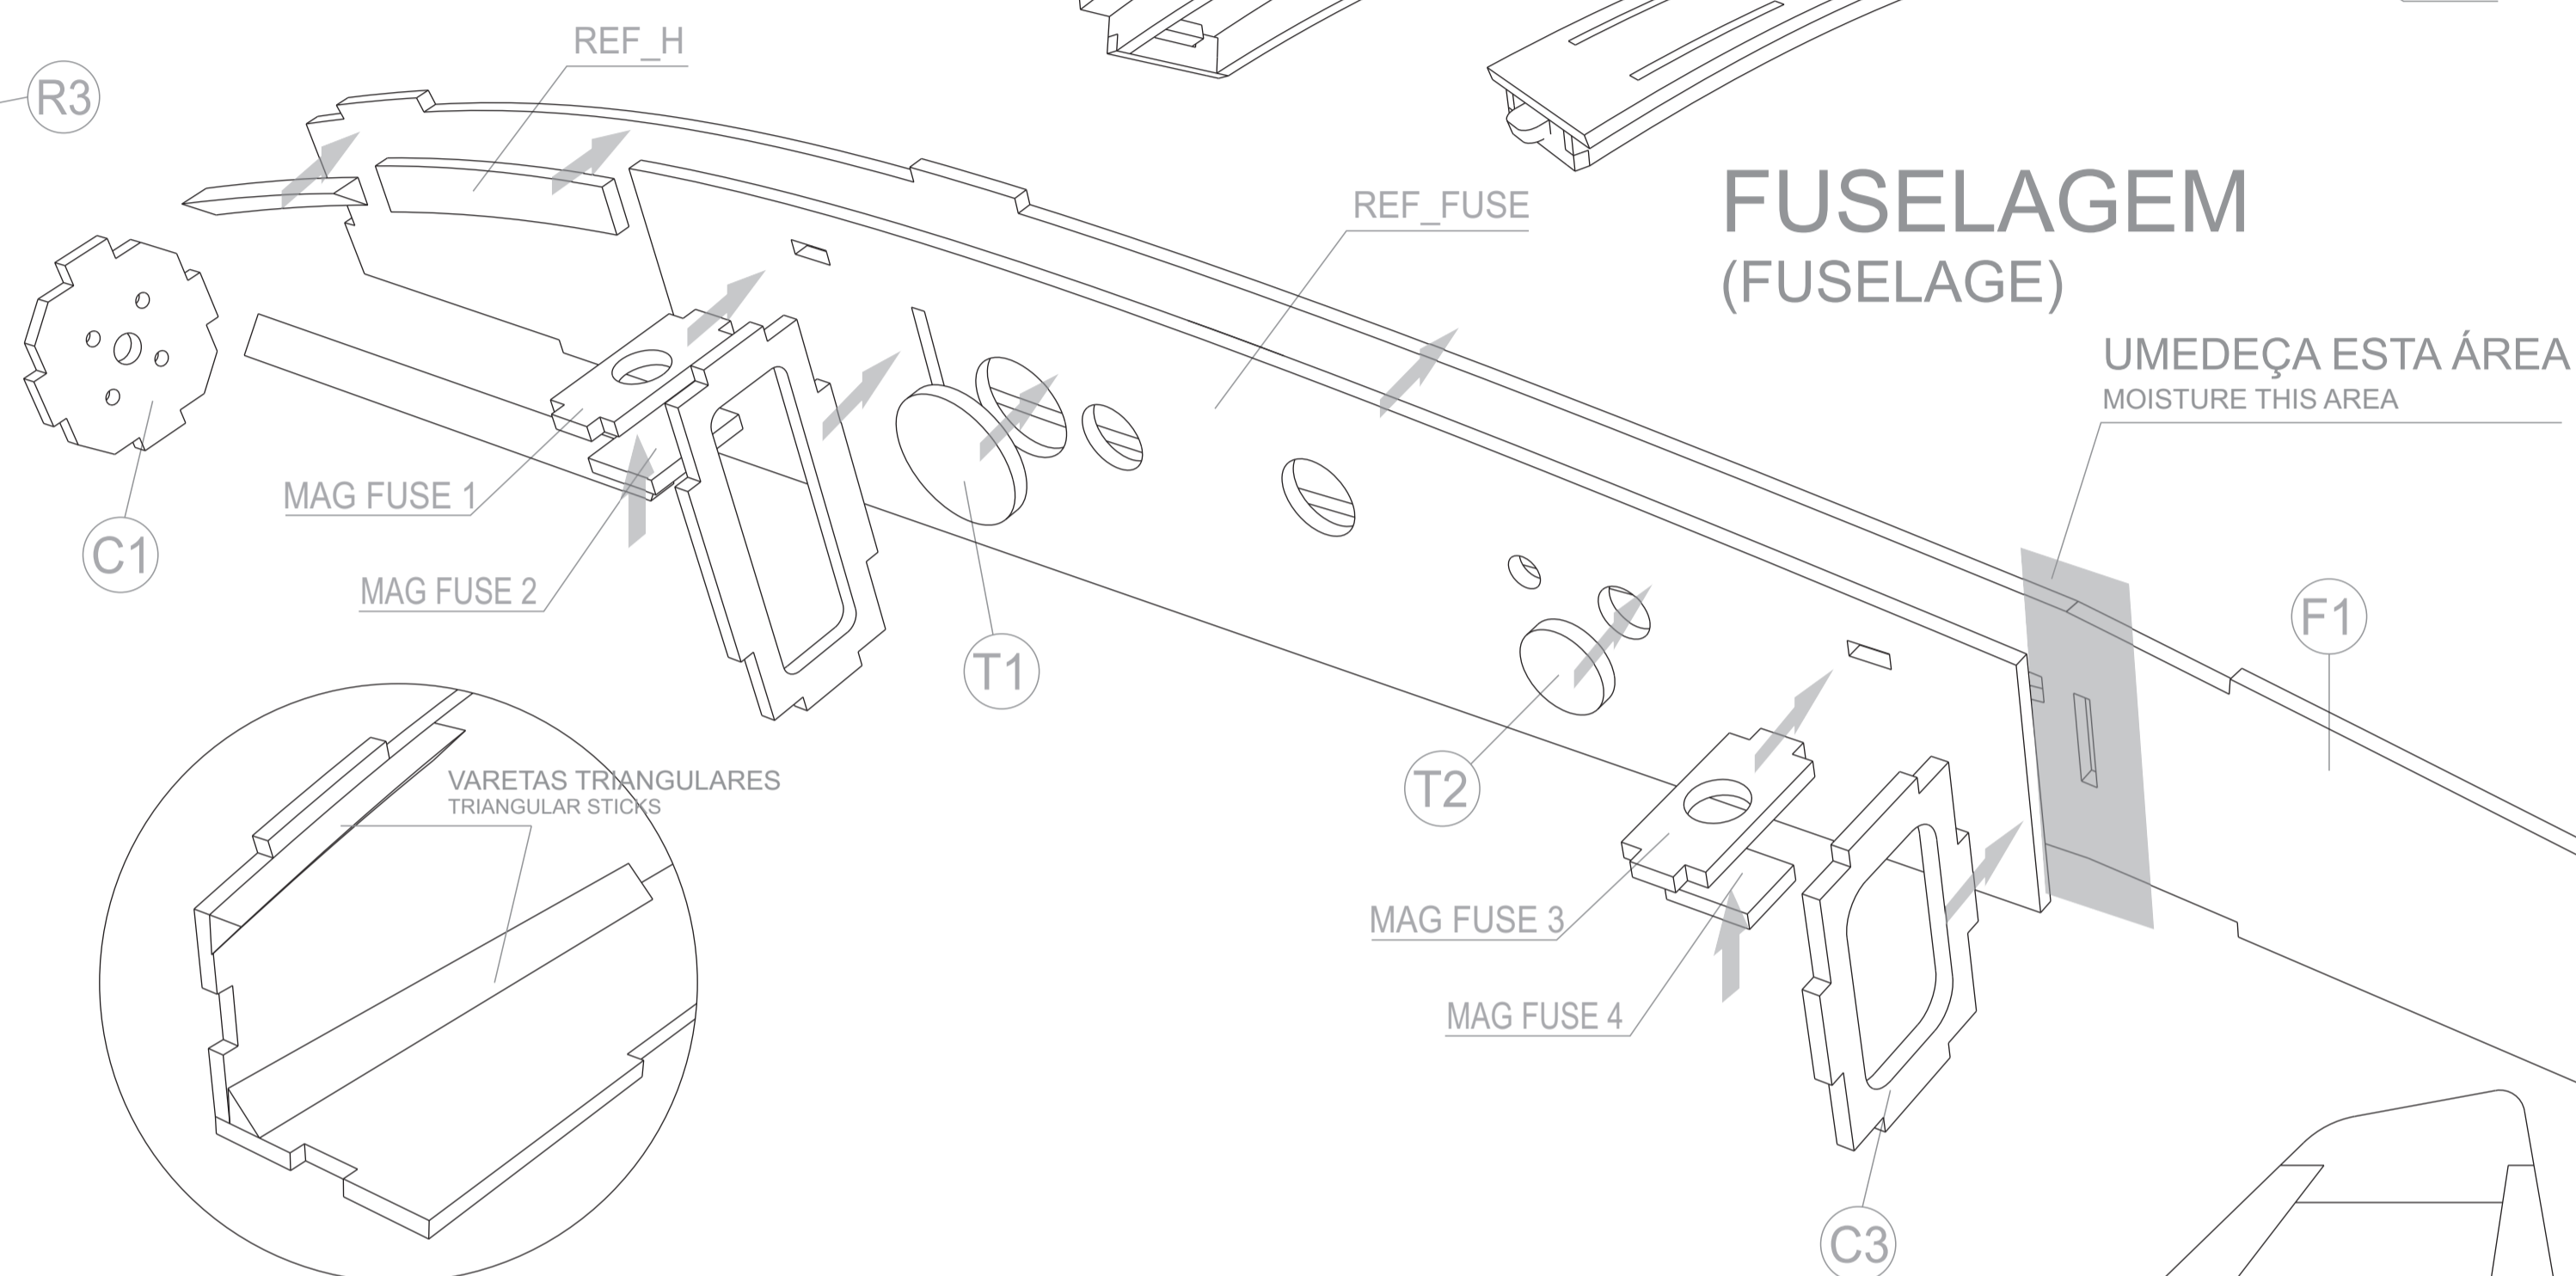

AURORA

LEME
(RUDDER)

TAMPA 1
(HOOD 1)

TAMPA 2
(HOOD 2)

FUSELAGEM
(FUSELAGE)

SUGESTÕES ENTRADA DE AR
AIR INTAKE SUGGESTIONS

ASA
(WING)

Este projeto é de propriedade intelectual da Bluesky Airmodels.
This project is a Bluesky Airmodel's trade market, all right reserved.