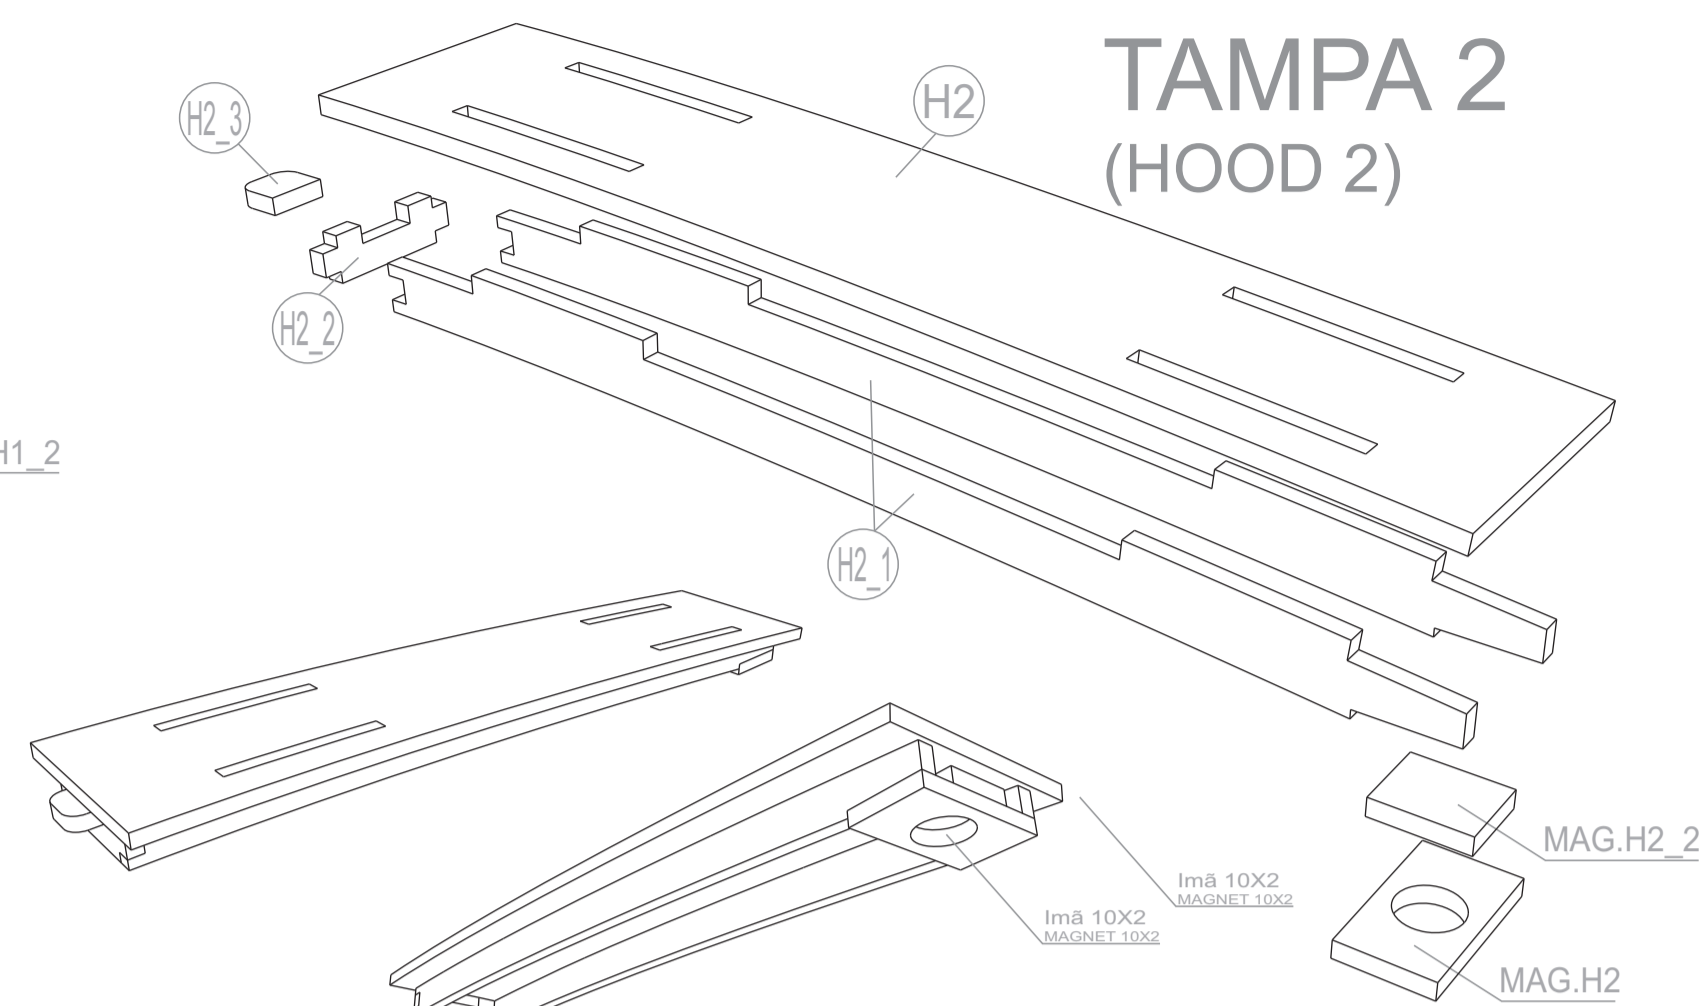

AURORA

LEME
(RUDDER)

TAMPA 1
(HOOD 1)

TAMPA 2
(HOOD 2)

FUSELAGEM
(FUSELAGE)

SUGESTÕES ENTRADA DE AR
AIR INTAKE SUGGESTIONS

ASA
(WING)

Este projeto é de propriedade intelectual da Bluesky Airmodels.
This project is a Bluesky Airmodel's trade market, all right reserved.