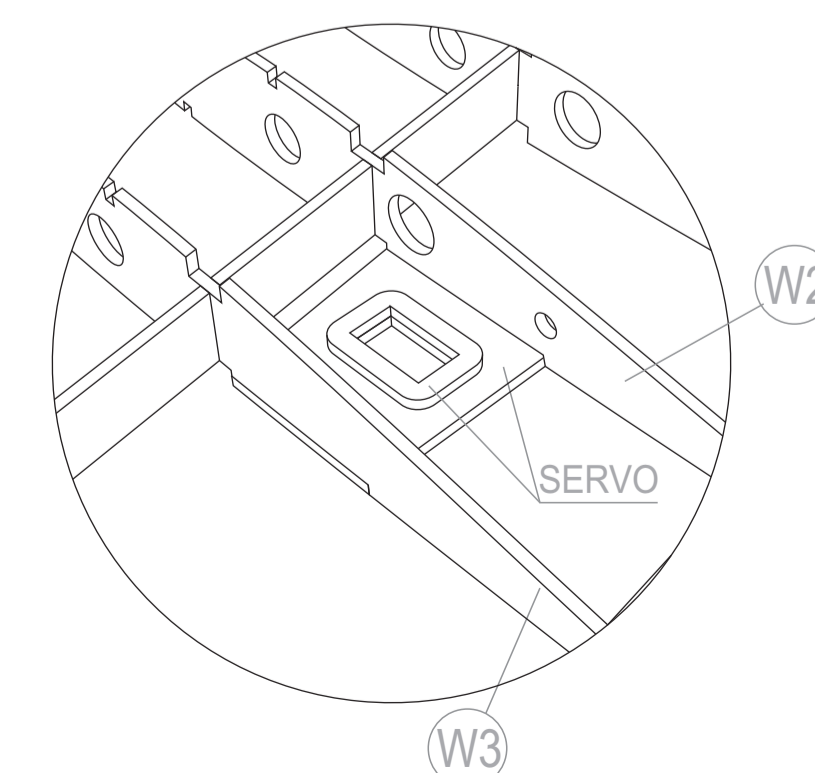

AURORA

LEME
(RUDDER)

TAMPA 1
(HOOD 1)

TAMPA 2
(HOOD 2)

FUSELAGEM
(FUSELAGE)

SUGESTÕES ENTRADA DE AR
AIR INTAKE SUGGESTIONS

ASA
(WING)

Este projeto é de propriedade intelectual da Bluesky Airmodels.
This project is a Bluesky Airmodel's trade market, all right reserved.