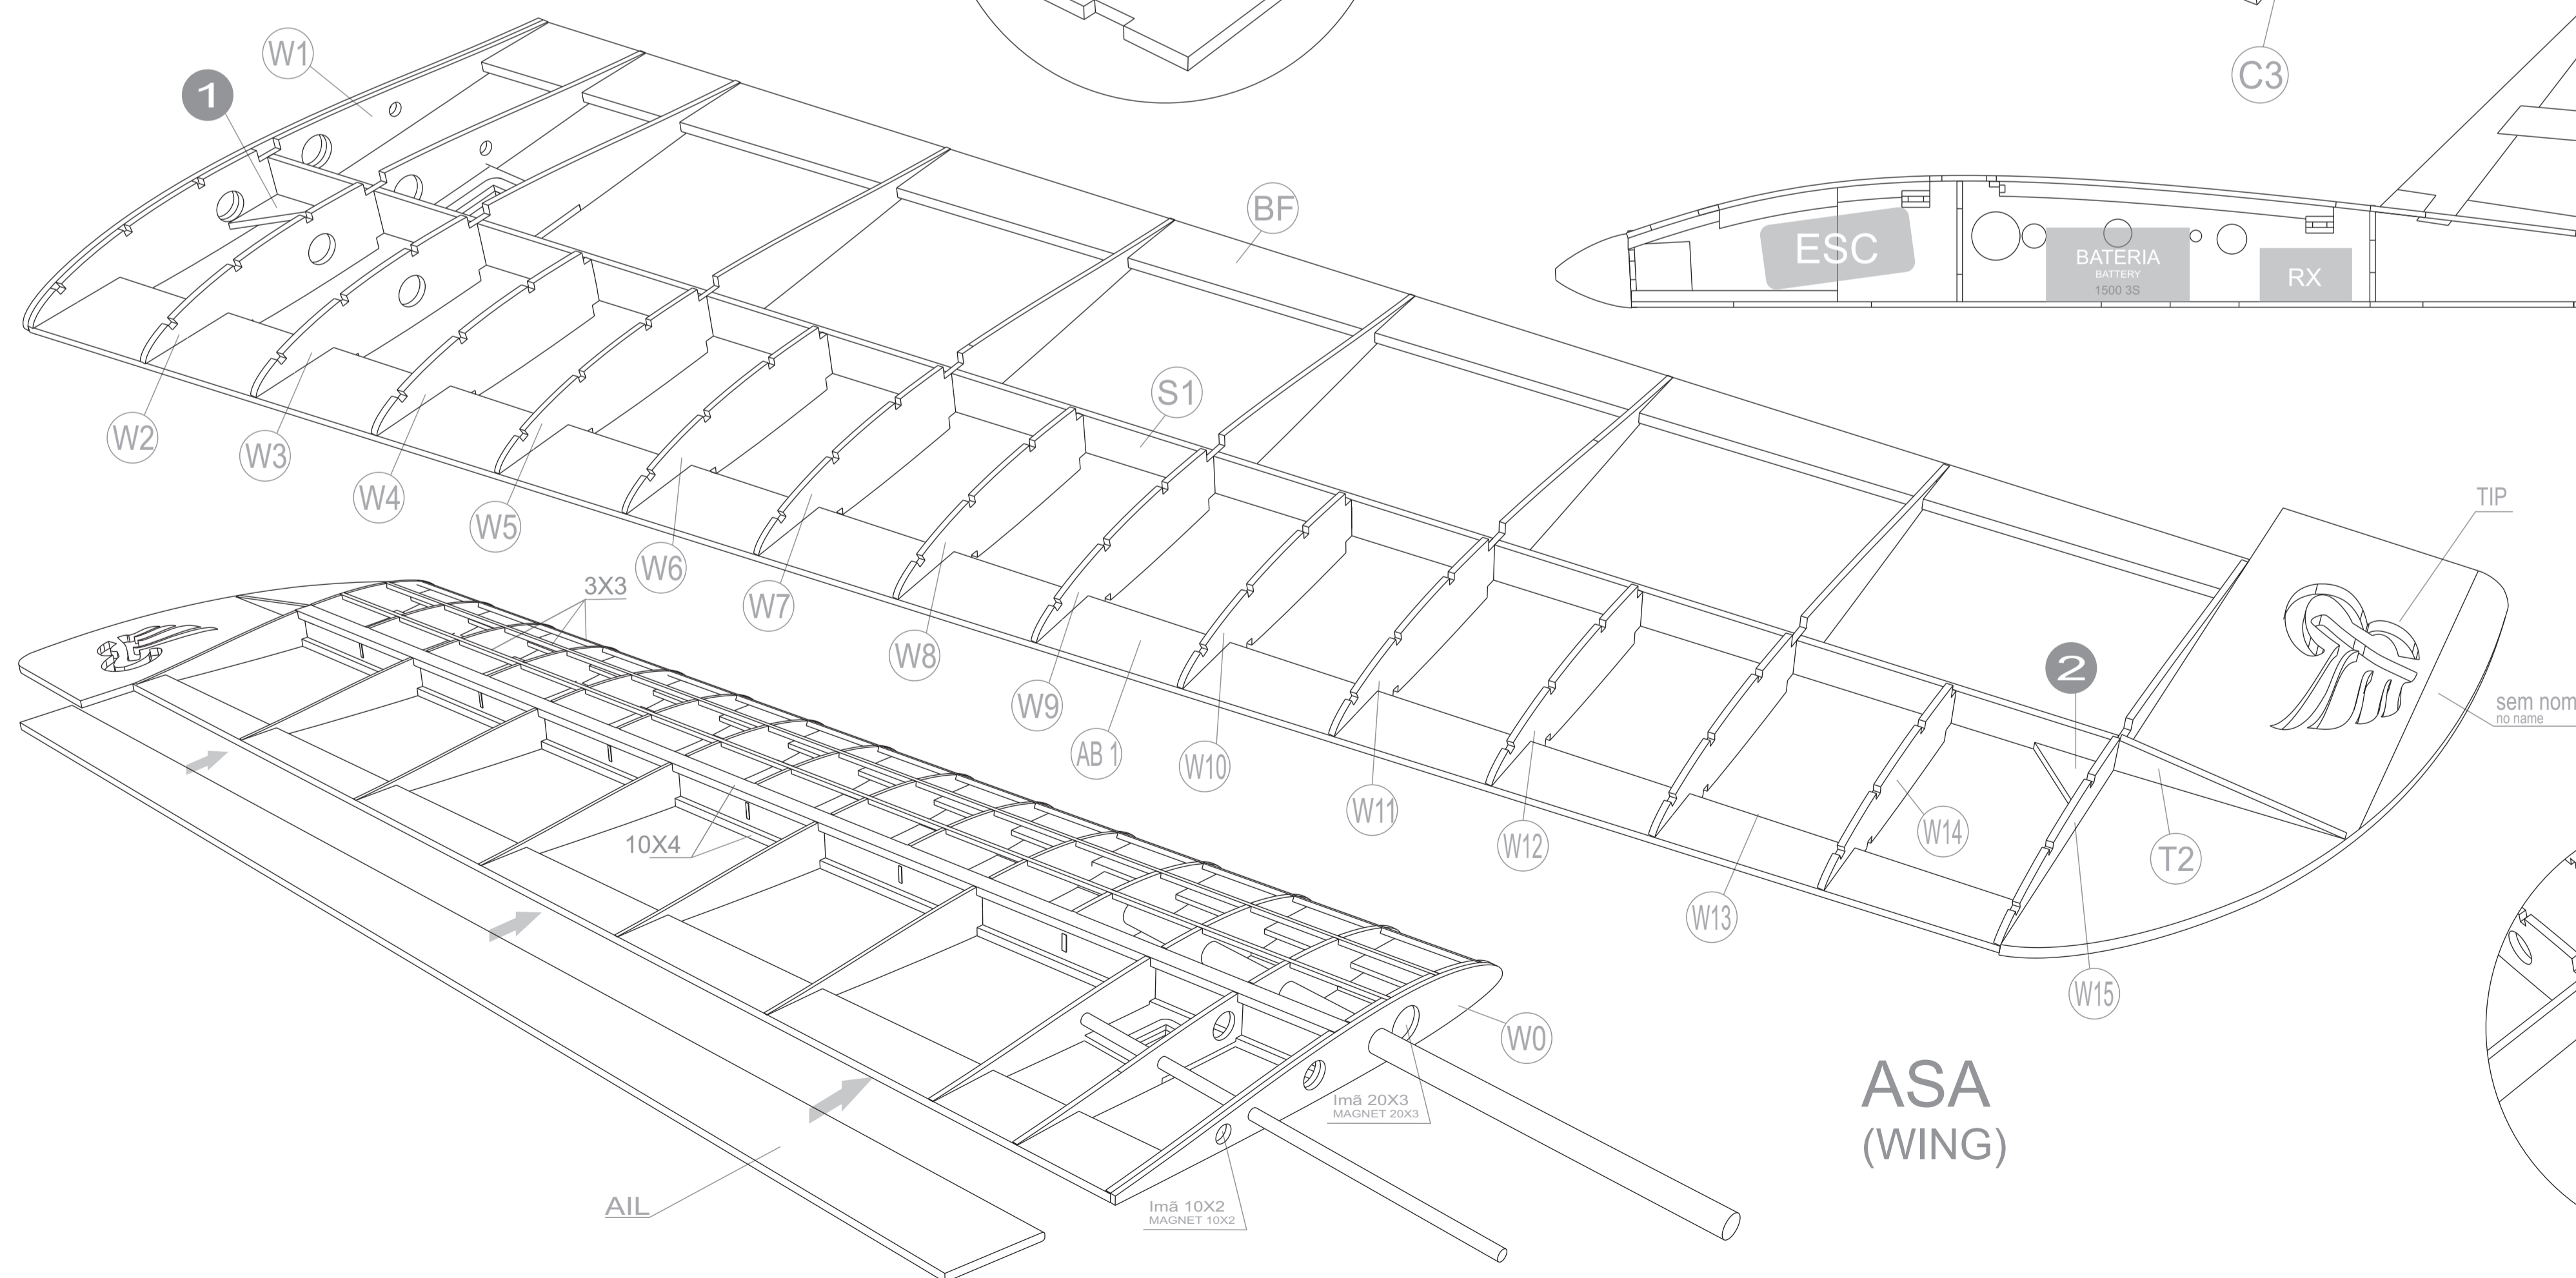

AURORA

LEME
(RUDDER)

TAMPA 1
(HOOD 1)

TAMPA 2
(HOOD 2)

FUSELAGEM
(FUSELAGE)

SUGESTÕES ENTRADA DE AR
AIR INTAKE SUGGESTIONS

ASA
(WING)

Este projeto é de propriedade intelectual da Bluesky Airmodels.
This project is a Bluesky Airmodel's trade market, all right reserved.

SEM ESCALA
NO SCALE

Bluesky
Airmodels