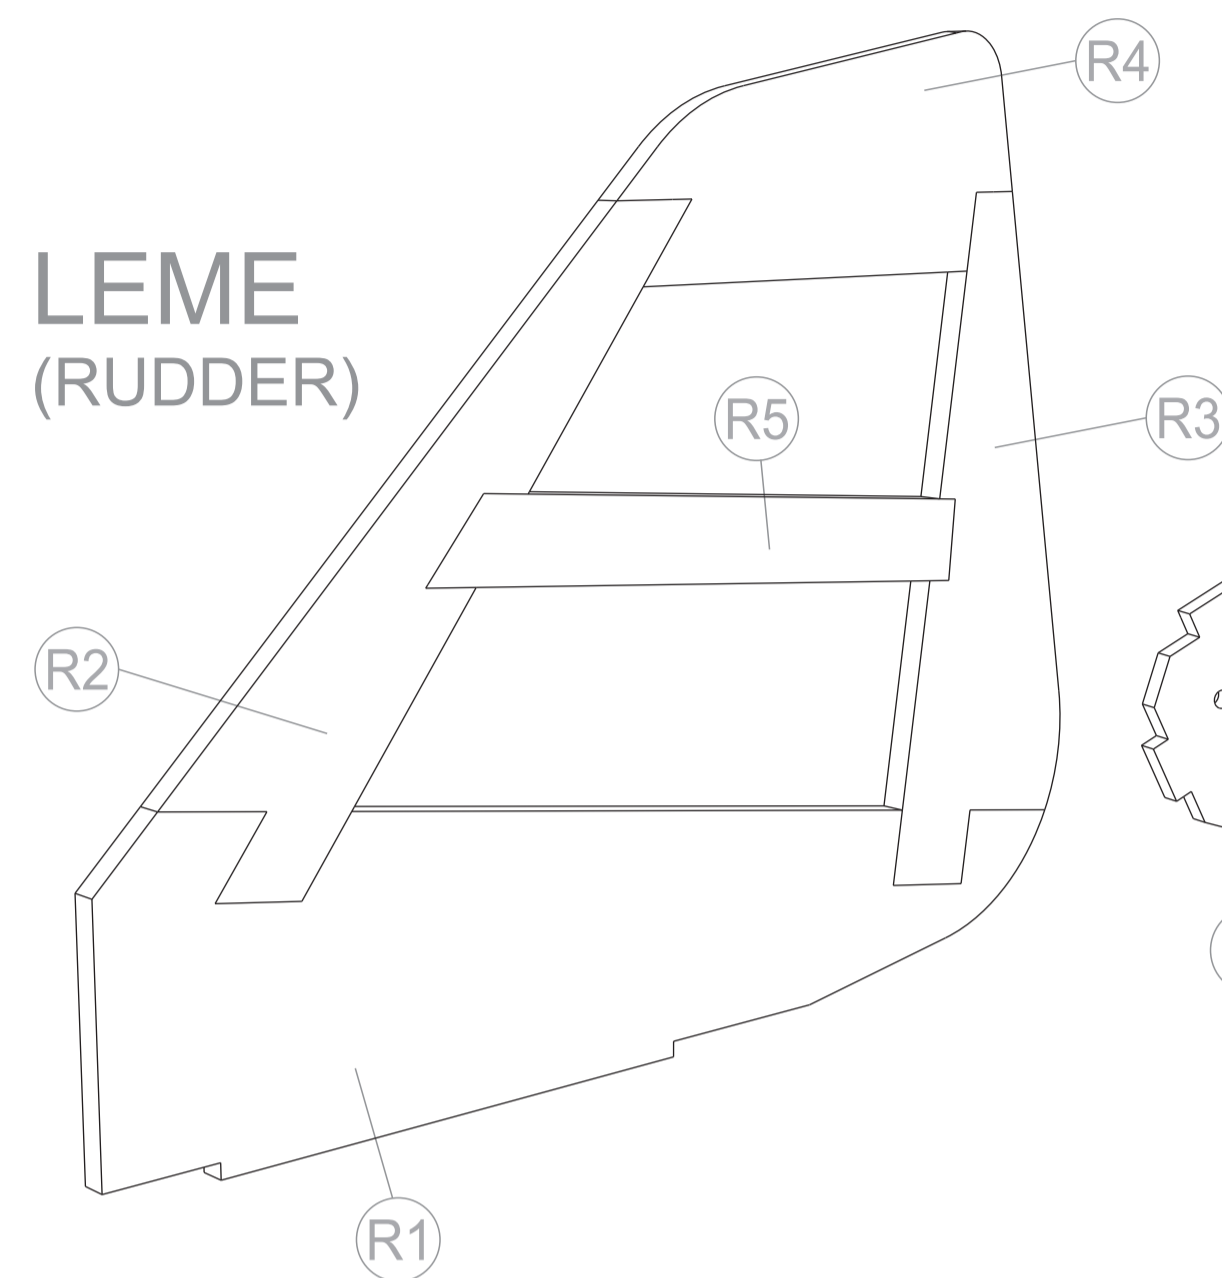

AURORA

LEME
(RUDDER)

TAMPA 1
(HOOD 1)

TAMPA 2
(HOOD 2)

FUSELAGEM
(FUSELAGE)

SUGESTÕES ENTRADA DE AR
AIR INTAKE SUGGESTIONS

ASA
(WING)

Este projeto é de propriedade intelectual da Bluesky Airmodels.
This project is a Bluesky Airmodel's trade market, all right reserved.